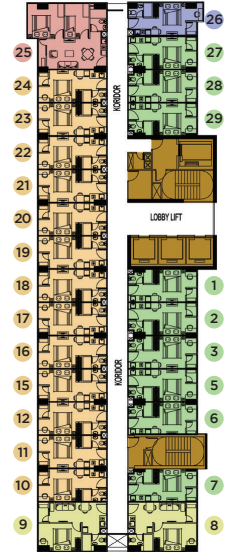

LANTAI TIPIKAL