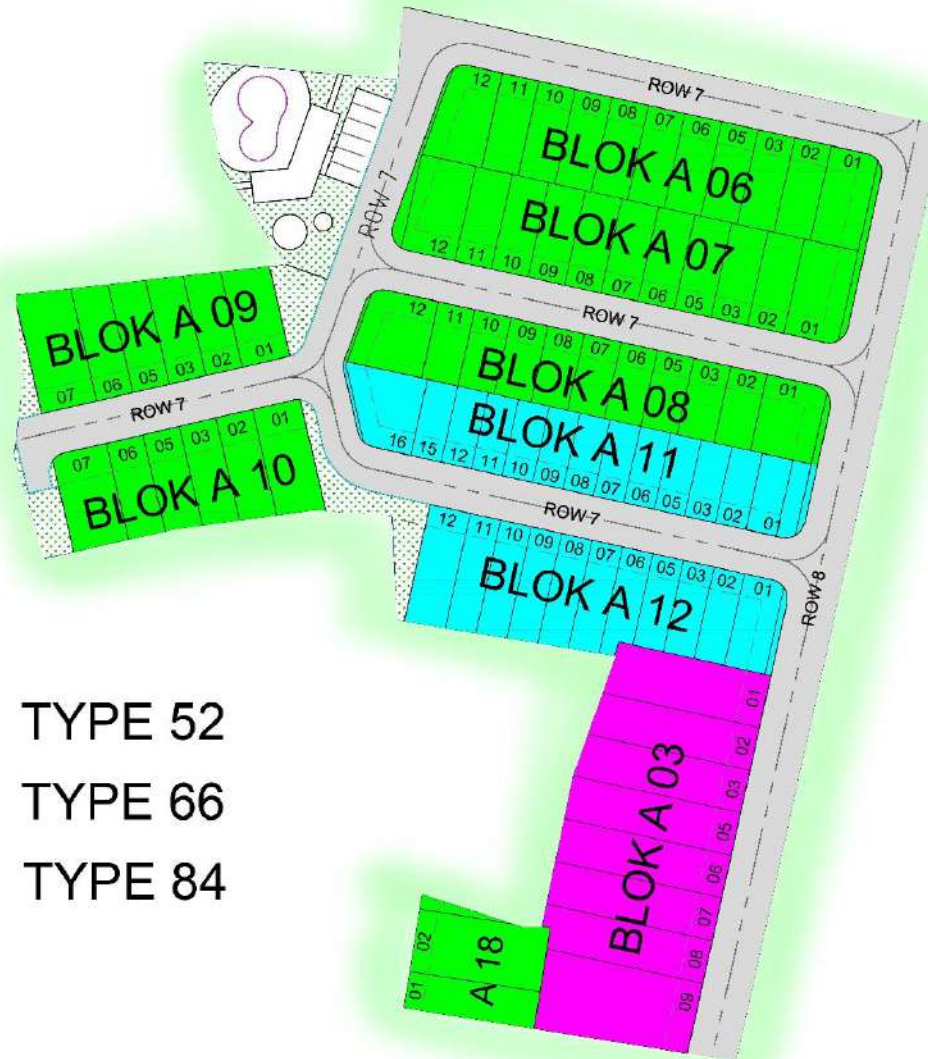

# Peta Lokasi

# SITE PLAN

- TYPE 52
- TYPE 66
- TYPE 84

# OPEN UNIT

TAHAP 1  
Open : 77 Unit

-  TYPE 52
-  TYPE 66
-  TYPE 84

# TYPE 5 x 12

**DENAH LT.01**

**DENAH LT.02**

2

2

1